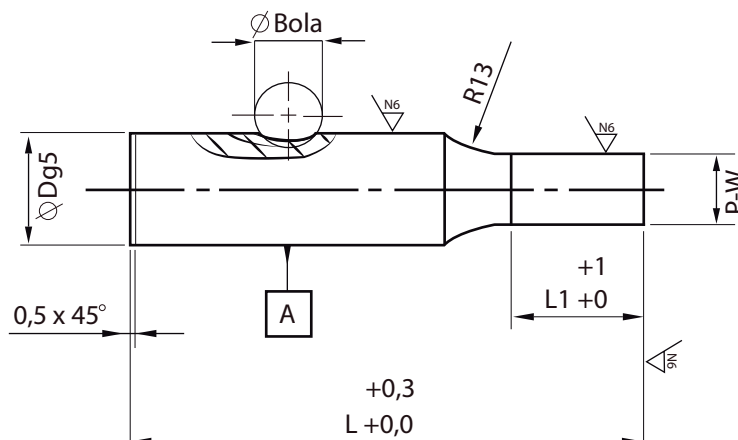

PUNZÓN CAMBIO RÁPIDO CARGA FUERTE BALL LOCK PUNCH HEAVY DUTY

834MF

Ref. 834MF

D	L1		P Redondo	Rango Figuras W min. P-G max.		Ø Bola	L			
	Standard	Alternatives		71	80		90	100		
10	19	10	3,00 - 9,99	2,50	10,00	10	•	•	•	•
13	19	13 / 25	5,00 - 12,99	3,00	13,00	12	•	•	•	•
16	19	13 / 25	8,00 - 15,99	4,00	16,00	12	•	•	•	•
20	19	13 / 25	10,00 - 19,99	5,00	20,00	12	•	•	•	•
25	19	13 / 25	12,00 - 24,99	6,00	25,00	12	•	•	•	•
32	19	13 / 25	16,00 - 31,99	8,00	32,00	12	•	•	•	•
40	25	19/ 30	20,00 - 39,99	8,00	40,00	12	•	•	•	•

MATERIAL / MATERIAL:

HSS M2 1.3343 HRc 60 - 63
ASP23 HRc 63 - 66

EJEMPLO DE PEDIDO / ORDER EXAMPLE:

Redondo / Round 834MF1- 20 P=18,2 L1=19 L=80 HSS
Form/Forma 834MF4 - 20 P=18,2 W=15,3 L1=19 L=80 0° HSS