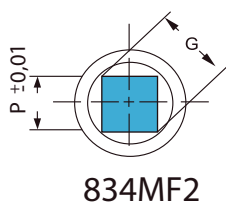

PUNZÓN CAMBIO RÁPIDO CARGA FUERTE BALL LOCK PUNCH HEAVY DUTY

834MF

Ref. 834MF

D	L1		P Redondo	Rango Figuras W min. P-G max.		Ø Bola	L			
	Standard	Alternatives		71	80		90	100		
10	19	10	3,00 - 9,99	2,50	10,00	10	•	•	•	•
13	19	13 / 25	5,00 - 12,99	3,00	13,00	12	•	•	•	•
16	19	13 / 25	8,00 - 15,99	4,00	16,00	12	•	•	•	•
20	19	13 / 25	10,00 - 19,99	5,00	20,00	12	•	•	•	•
25	19	13 / 25	12,00 - 24,99	6,00	25,00	12	•	•	•	•
32	19	13 / 25	16,00 - 31,99	8,00	32,00	12	•	•	•	•
40	25	19/ 30	20,00 - 39,99	8,00	40,00	12	•	•	•	•

MATERIAL / MATERIAL:

HSS M2 1.3343 HRc 60 - 63
ASP23 HRc 63 - 66

EJEMPLO DE PEDIDO / ORDER EXAMPLE:

Redondo / Round 834MF1- 20 P=18,2 L1=19 L=80 HSS
Form/Forma 834MF4 - 20 P=18,2 W=15,3 L1=19 L=80 0° HSS