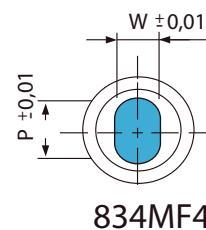

PUNZÓN CAMBIO RÁPIDO CARGA FUERTE BALL LOCK PUNCH HEAVY DUTY

834MF

Ref. 834MF

D	L1		P Redondo	Rango Figuras W min. P-G max.		Ø Bola	L			
	Standard	Alternatives		71	80		90	100		
10	19	10	3,00 - 9,99	2,50	10,00	10	•	•	•	•
13	19	13 / 25	5,00 - 12,99	3,00	13,00	12	•	•	•	•
16	19	13 / 25	8,00 - 15,99	4,00	16,00	12	•	•	•	•
20	19	13 / 25	10,00 - 19,99	5,00	20,00	12	•	•	•	•
25	19	13 / 25	12,00 - 24,99	6,00	25,00	12	•	•	•	•
32	19	13 / 25	16,00 - 31,99	8,00	32,00	12	•	•	•	•
40	25	19/ 30	20,00 - 39,99	8,00	40,00	12	•	•	•	•

MATERIAL / MATERIAL:

HSS M2 1.3343 HRc 60 - 63
ASP23 HRc 63 - 66

EJEMPLO DE PEDIDO / ORDER EXAMPLE:

Redondo / Round 834MF1- 20 P=18,2 L1=19 L=80 HSS
Form/Forma 834MF4 - 20 P=18,2 W=15,3 L1=19 L=80 0° HSS