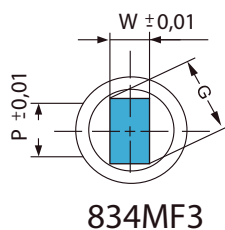

PUNZÓN CAMBIO RÁPIDO CARGA FUERTE BALL LOCK PUNCH HEAVY DUTY

834MF

Ref. 834MF

D	L1		P Redondo	Rango Figuras W min. P-G max.		Ø Bola	L			
	Standard	Alternatives		71	80		90	100		
10	19	10	3,00 - 9,99	2,50	10,00	10	•	•	•	•
13	19	13 / 25	5,00 - 12,99	3,00	13,00	12	•	•	•	•
16	19	13 / 25	8,00 - 15,99	4,00	16,00	12	•	•	•	•
20	19	13 / 25	10,00 - 19,99	5,00	20,00	12	•	•	•	•
25	19	13 / 25	12,00 - 24,99	6,00	25,00	12	•	•	•	•
32	19	13 / 25	16,00 - 31,99	8,00	32,00	12	•	•	•	•
40	25	19/ 30	20,00 - 39,99	8,00	40,00	12	•	•	•	•

MATERIAL / MATERIAL:

HSS M2 1.3343 HRc 60 - 63
ASP23 HRc 63 - 66

EJEMPLO DE PEDIDO / ORDER EXAMPLE:

Redondo / Round 834MF1- 20 P=18,2 L1=19 L=80 HSS
Form/Forma 834MF4 - 20 P=18,2 W=15,3 L1=19 L=80 0° HSS