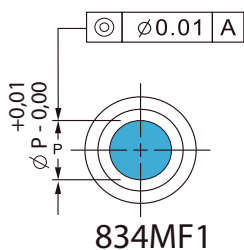

PUNZÓN CAMBIO RÁPIDO CARGA FUERTE BALL LOCK PUNCH HEAVY DUTY

834MF

Ref. 834MF

D	L1		P Redondo	Rango Figuras W min. P-G max.		Ø Bola	L			
	Standard	Alternatives		71	80		90	100		
10	19	10	3,00 - 9,99	2,50	10,00	10	•	•	•	•
13	19	13 / 25	5,00 - 12,99	3,00	13,00	12	•	•	•	•
16	19	13 / 25	8,00 - 15,99	4,00	16,00	12	•	•	•	•
20	19	13 / 25	10,00 - 19,99	5,00	20,00	12	•	•	•	•
25	19	13 / 25	12,00 - 24,99	6,00	25,00	12	•	•	•	•
32	19	13 / 25	16,00 - 31,99	8,00	32,00	12	•	•	•	•
40	25	19/ 30	20,00 - 39,99	8,00	40,00	12	•	•	•	•

MATERIAL / MATERIAL:

HSS M2 1.3343 HRc 60 - 63
ASP23 HRc 63 - 66

EJEMPLO DE PEDIDO / ORDER EXAMPLE:

Redondo / Round 834MF1- 20 P=18,2 L1=19 L=80 HSS
Form/Forma 834MF4 - 20 P=18,2 W=15,3 L1=19 L=80 0° HSS