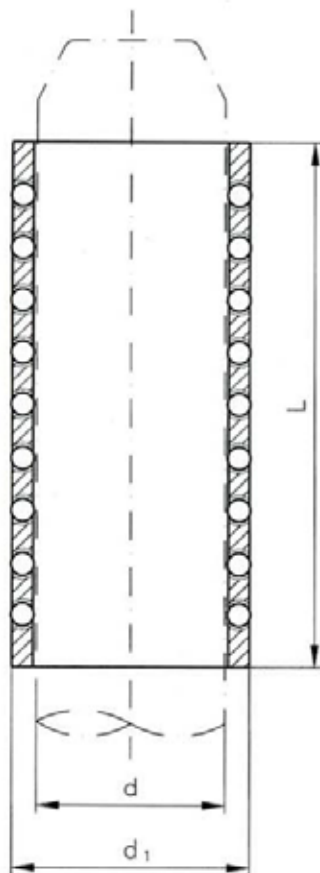

**JAUJA DE BOLAS
(BALL BEARING CAGE OR RETAINER)**

5390

MATERIAL: Aluminio
OTROS DATOS: Bolas de alta precisión
FORMA DE PEDIDO: 5390 Ø 30 x 85

MATERIAL: Aluminium
FEATURES: High preciseness balls
HOW TO ORDER: 5390 Ø 30 x 85

d	d ₁	L
24	32	40
		64
		70
25	33	40
		64
		70
30	38	45
		64
		85
32	40	45
		64
		85
40	48	56
		76
		100
42	50	56
		76
		100
50	58	65
		110