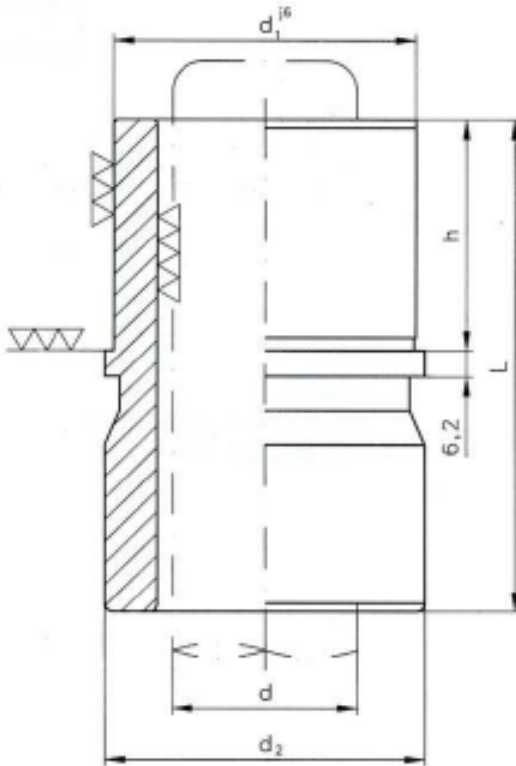

CASQUILLO PARA JAULA DE BOLAS (GUIDE BUSH FOR BALL BEARING CAGE)

5340

MATERIAL: Acero para cojinetes a bolas
DUREZA: 62 ± 2 HRc
AGUJ. DE ALOJAMIENTO: Tolerancia H7
FORMA DE PEDIDO: 5340 \varnothing 30 x 85

MATERIAL: Steel for ball bearing cage
HARDNESS: 62 ± 2 HRc
LODGING HOLE: Tolerance H7
HOW TO ORDER: 5340 \varnothing 30 x 85

Brida estampada 5300
 Stamped guide clamp

d	d1	d2	h	L
24	40	44	34	64
				70
25	40	44	34	64
				70
30	48	52	39	64
				85
32	48	52	39	64
				85
40	58	62	49	76
				100
42	58	62	49	76
				100
50	70	74	54	110