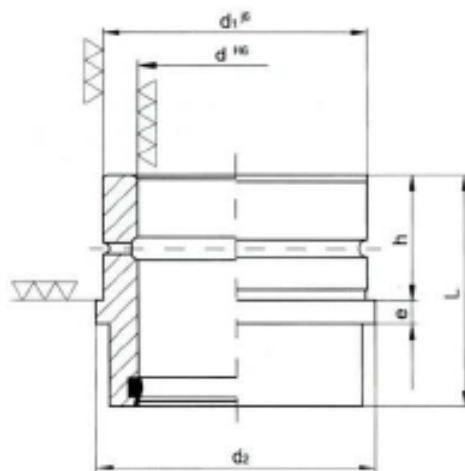

### 5332

**MATERIAL:** Bronce al aluminio DIN 1714  
**DUREZA:** HB ≥ 179  
**AGUJ. DE ALOJAMIENTO:** Tolerancia H7  
**FORMA DE PEDIDO:** 5332 Ø 50 x 63A

**MATERIAL:** Aluminum Bronze DIN 1714  
**HARDNESS:** HB ≥ 179  
**LODGING HOLE:** Tolerance H7  
**HOW TO ORDER:** 5332 Ø 50 x 63A

**TIPO A**

**TIPO B**

d	d1	d2	h	L	e	Tipo
24	40	44	25	47	6,2	A
25						
30	48	52	30	52	6,2	
32						
40	58	62	33	63	6,2	
42						
50	70	74	33	63	6,2	
52						
50	70	74	50	65	6,2	B
*63	90	98	60	80	10	
*80	112	120	80	100	10	