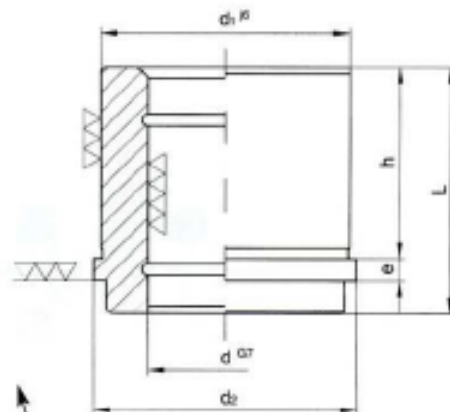

### 5332

**MATERIAL:** Bronce al aluminio DIN 1714  
**DUREZA:** HB ≥ 179  
**AGUJ. DE ALOJAMIENTO:** Tolerancia H7  
**FORMA DE PEDIDO:** 5332 Ø 50 x 63A

**MATERIAL:** Aluminum Bronze DIN 1714  
**HARDNESS:** HB ≥ 179  
**LODGING HOLE:** Tolerance H7  
**HOW TO ORDER:** 5332 Ø 50 x 63A

**TIPO A**

**TIPO B**

d	d1	d2	h	L	e	Tipo
24	40	44	25	47	6,2	A
25						
30	48	52	30	52	6,2	
32						
40	58	62	33	63	6,2	
42						
50	70	74	33	63	6,2	
52						
50	70	74	50	65	6,2	B
*63	90	98	60	80	10	
*80	112	120	80	100	10	