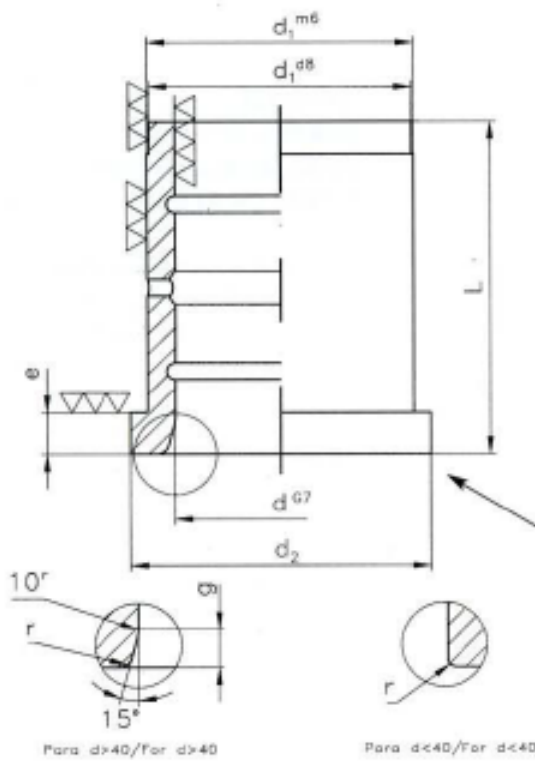

CASQUILLO CLAVADO (NAILED GUIDE BUSH)

5331

MATERIAL: Bronce al aluminio DIN 1714
DUREZA: HB \geq 179
AGUJ. DE ALOJAMIENTO: Tolerancia H7
FORMA DE PEDIDO: 5331 \varnothing 80 x 125

MATERIAL: Aluminum Bronze DIN 1714
HARDNESS: HB \geq 179
LODGING HOLE: Tolerance H7
HOW TO ORDER: 5331 \varnothing 80 x 125

Brida mecanizada 5300
 Machined guide clamp

d	L	d1	d2	g	r	e
20	32	28	32	-	2	4
25	40	35	40	-	2	5
32	50	44	50	-	3	6
40	63	52	60	-	3	8
50	80	63	71	8	3	10
63	100	80	90	10	3	12
80	125	100	112	10	4	16
100	160	125	140	10	4	20