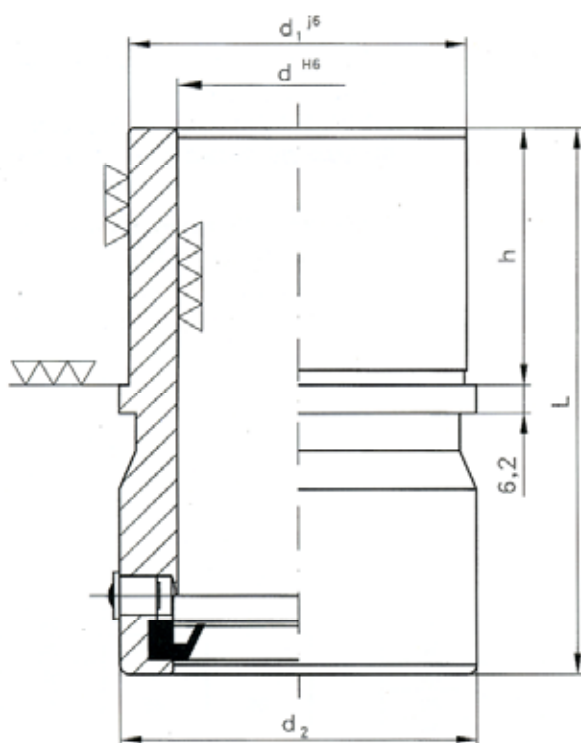

### 5320

**MATERIAL:** Bronce al aluminio DIN 1714  
**DUREZA:** HB ≥ 179  
**FORMA DE PEDIDO:** 5320 Ø 32 x 90

**MATERIAL:** Aluminum Bronze DIN 1714  
**HARDNESS:** HB ≥ 179  
**HOW TO ORDER:** 5320 Ø 32 x 90

Brida estampada 5300  
 Stamped guide clamp

d	d <sub>1</sub>	d <sub>2</sub>	h	L
24				64
	40	44	34	80
25				110
30				64
	48	52	39	90
32				120
40				76
	58	62	49	100
42				130
50				81
	70	74	54	110
52				145