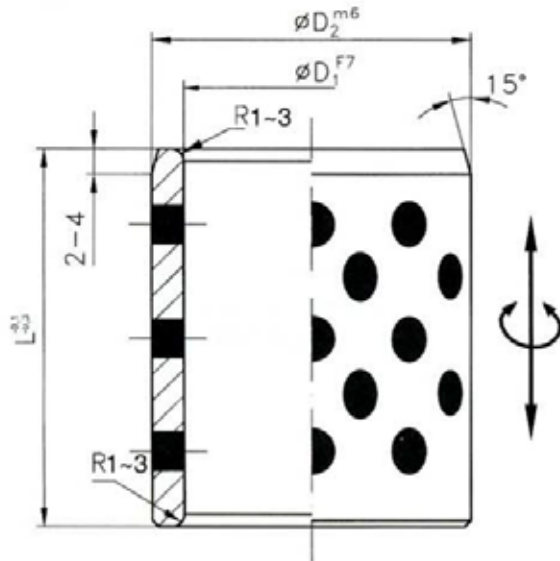

CASQUILLO AUTOLUBRICANTE (GUIDE BUSH WITH GRAPHITE PLUGS)

5317

MATERIAL: Bronce al aluminio DIN 1714
DUREZA: HB \geq 179
LUBRICANTE: Insertos de grafito
FORMA DE PEDIDO: 5317 - $D_1 \times D_2 \times L$

MATERIAL: Aluminum Bronze DIN 1714
HARDNESS: HB \geq 179
LUBRICATOR: Graphite plugs
HOW TO ORDER: 5317 - $D_1 \times D_2 \times L$

D_1	D_2	L
12	18	10
		12
		16
		20
		25
16	22	30
		16
		20
		25
		30
18	24	35
		40
		16
		20
		25
20	28	30
		35
		40
		20
		25

D_1	D_2	L
20	28	40
		50
		25
		33
		25
25	33	30
		35
		40
		50
		60
25	35	25
		30
		35
		40
		50
30	38	30
		35
		40
		50
		60
30	40	30
		35
		40
		50
		60

D_1	D_2	L
30	40	60
		30
		35
		40
		50
35	45	60
		35
		40
		50
		60
40	50	35
		40
		50
		60
		70
40	50	40
		50
		60
		50
		60
50	60	50
		60
		70
		50
		60
50	62	60
		70
		50
		60
		70
50	65	50
		60
		70
		60
		70
60	74	60
		70
		80
		60
		70