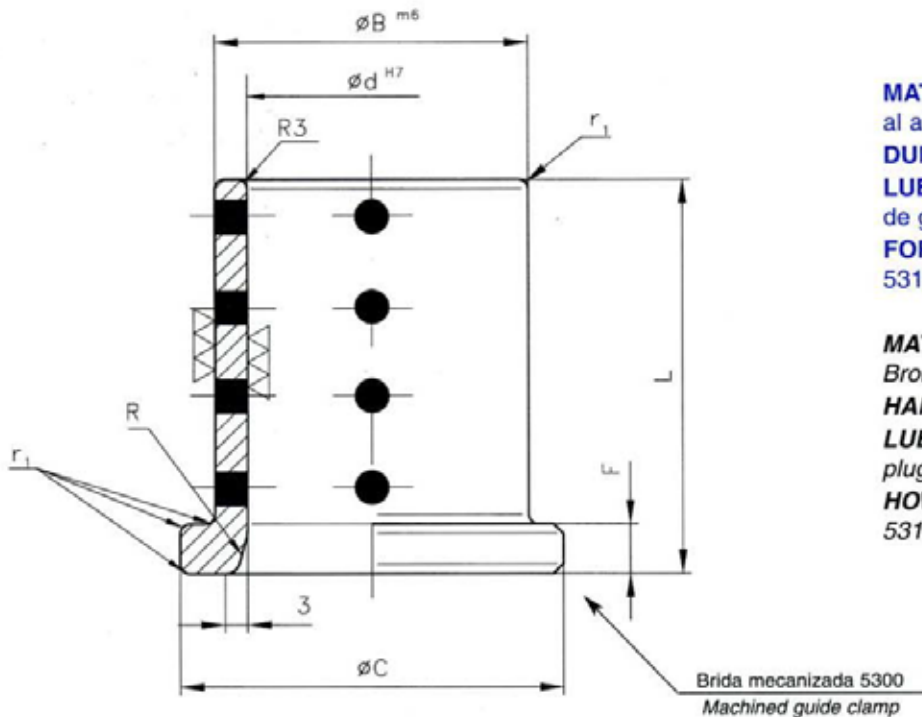

## CASQUILLO GUIA AUTOLUBRICANTE (GUIDE BUSH WITH GRAPHITE PLUGS)

### 5315

**MATERIAL:** Bronce al aluminio DIN 1714  
**DUREZA:** HB  $\geq$  179  
**LUBRICANTE:** Insertos de grafito  
**FORMA DE PEDIDO:** 5315  $\varnothing$  x L

**MATERIAL:** Aluminum Bronze DIN 1714  
**HARDNESS:** HB  $\geq$  179  
**LUBRICATOR:** Graphite plugs  
**HOW TO ORDER:** 5315  $\varnothing$  x L

### OBSERV.

- 1) Se fabrican bajo pedido
- 1) This part is manufactured on request

d	L	B	C	F	R	r <sub>1</sub>
25	40	35	45	7	10	1
30	50	40	50	10	20	2
40	70	55	65	10	20	2
50	80	65	75	10	20	2
63	80	78	88	10	20	2
80	100	100	110	10	20	2
100	100	120	130	10	20	3