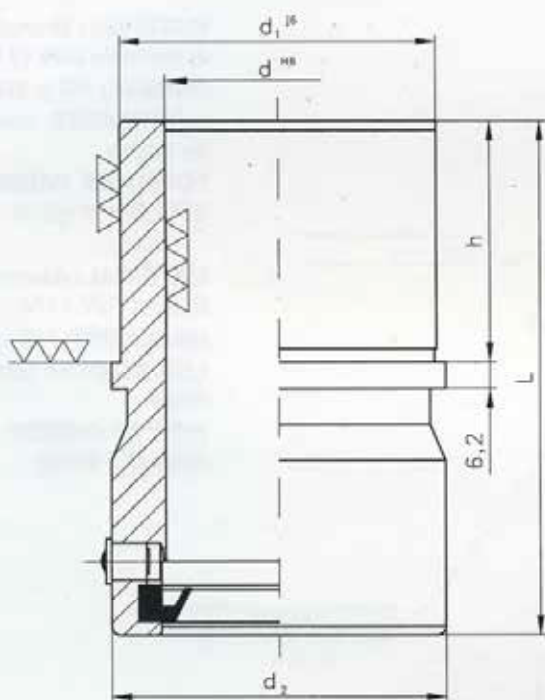

CASQUILLO DESLIZANTE (GUIDE BUSH)

5310

MATERIAL: Acero de cementación
DUREZA: 62 ± 2 HRc
AGUJ. DE ALOJAMIENTO: Tolerancia H7
FORMA DE PEDIDO: 5310 \varnothing 32 x 90

MATERIAL: Hardened steel
HARDNESS: 62 ± 2 HRc
LODGING HOLE: Tolerance H7
HOW TO ORDER: 5310 \varnothing 32 x 90

Brida estampada 5300
 Stamped guide clamp

d	d1	d2	h	L
24				64
	40	44	34	80
25				110
30				64
	48	52	39	90
32				120
40				76
	58	62	49	100
42				130
50				81
	70	74	54	110
52				145