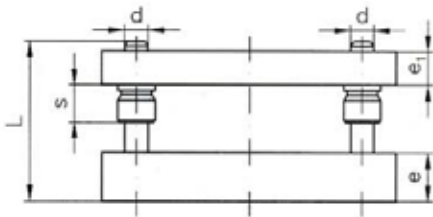

PORTAMATRICES (DIE SET)

49

Tipo Pattern	Montaje Mounting	Medidas Size	Longitud Columna Pillar Length
49	0	200x300	160

MATERIAL:
Placas de acero F-114
FORMA DE PEDIDO:
49-0-2030-18

MATERIAL:
Steel CK-45
HOW TO ORDER:
49-0-2030-1^a

OTRAS MEDIDAS SE
FABRICAN BAJO PEDIDO
(La medida "L" puede ser
cualquiera del catálogo)

OTHER SIZES ON REQUEST
(The measure "L" can be any of
the catalogue)

EXTERIOR OUTSIDE		SUPERFICIE ÚTIL WORKING SURFACE		c	c ₁	e	e ₁	s	d	d ₁	L						
A	B	b	a														
160	200	80	40	90	130	50	35	45	24	25	160						
	250	130			180												
	300	180			230												
200	200	80	80	130	130	50	35	45	24	25	160						
	250	130			180												
	300	180			230												
	400	280			330												
250	250	115	115	170	170	55	40	50	30	32	180						
	300	165			220												
	400	265			320												
	500	365			420												
300	300	165	165	220	220	55	40	50	30	32	180						
	400	265			320												
	500	365			420												
	600	465			520												
350	350	210	215	270	270	55	40	50	30	32	180						
	400	265			320												
	500	350	200	260	410							60	50	50	40	42	200
	600	450			510												
400	400	250	250	310	310	60	50	50	40	42	200						
	500	350			410												
	600	450			510												
500	500	350	350	410	410	60	50	50	40	42	200						
	600	450			510												