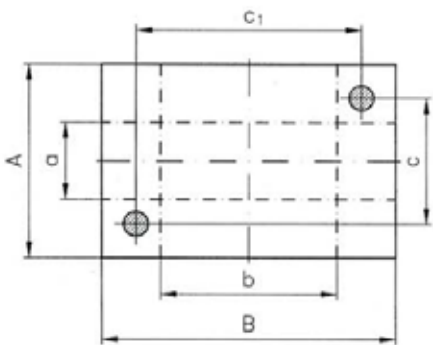

PORTAMATRICES (DIE SET)

49

Tipo Pattern	Montaje Mounting	Medidas Size	Longitud Columna Pillar Length
49	0	200x300	160

MATERIAL:
Placas de acero F-114
FORMA DE PEDIDO:
49-0-2030-18

MATERIAL:
Steel CK-45
HOW TO ORDER:
49-0-2030-1^a

OTRAS MEDIDAS SE
FABRICAN BAJO PEDIDO
(La medida "L" puede ser
cualquiera del catálogo)

OTHER SIZES ON REQUEST
(The measure "L" can be any of
the catalogue)

EXTERIOR OUTSIDE		SUPERFICIE ÚTIL WORKING SURFACE		c	c ₁	e	e ₁	s	d	d ₁	L						
A	B	b	a														
160	200	80	40	90	130	50	35	45	24	25	160						
	250	130			180												
	300	180			230												
200	200	80	80	130	130	50	35	45	24	25	160						
	250	130			180												
	300	180			230												
	400	280			330												
250	250	115	115	170	170	55	40	50	30	32	180						
	300	165			220												
	400	265			320												
	500	365			420												
300	300	165	165	220	220	55	40	50	30	32	180						
	400	265			320												
	500	365			420												
	600	465			520												
350	350	210	215	270	270	55	40	50	30	32	180						
	400	265			320												
	500	350	200	260	410							60	50	50	40	42	200
	600	450			510												
400	400	250	250	310	310	60	50	50	40	42	200						
	500	350			410												
	600	450			510												
500	500	350	350	410	410	60	50	50	40	42	200						
	600	450			510												