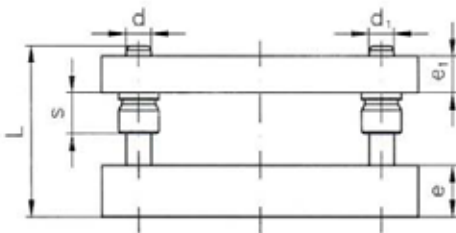

PORTAMATRICES (DIE SET)

48

Tipo Pattern	Montaje Mounting	Medidas Size 250x300	Longitud Columna Pillar Length
48	0	2530	180

MATERIAL:
Placas de acero F-114
FORMA DE PEDIDO:
48-0-2530-18

MATERIAL:
Steel CK-45
HOW TO ORDER:
48-0-2530-18

OTRAS MEDIDAS SE
FABRICAN BAJO PEDIDO
(La medida "L" puede ser
cualquiera del catálogo)

OTHER SIZES ON REQUEST
(The measure "L" can be any of
the catalogue)

EXTERIOR OUTSIDE		SUPERFICIE ÚTIL WORKING SURFACE	c ₁	e	e ₁	s	d	d ₁	L
A	B	b							
160	200	80	130						
	250	130	180	50	35	45	24	25	160
	300	180	230						
200	200	80	130						
	250	130	180						
	300	180	230	50	35	45	24	25	160
	400	280	330						
250	250	115	170						
	300	165	220	55	40	50	30	32	180
	400	265	320						
	500	365	420						
300	300	165	220						
	400	265	320	55	40	50	30	32	180
	500	365	420						
	600	465	520						
350	350	210	270	55	40	50	30	32	180
	400	265	320						
	500	350	410	60	50	50	40	42	200
	600	450	510						
400	400	250	310						
	500	350	410	60	50	50	40	42	200
	600	450	510						
500	500	350	410	60	50	50	40	42	200
	600	450	510						