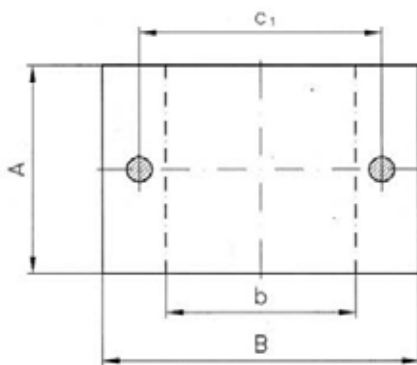

PORTAMATRICES (DIE SET)

48

Tipo Pattern	Montaje Mounting	Medidas Size 250x300	Longitud Columna Pillar Length
48	0	2530	180

MATERIAL:
Placas de acero F-114
FORMA DE PEDIDO:
48-0-2530-18

MATERIAL:
Steel CK-45
HOW TO ORDER:
48-0-2530-18

OTRAS MEDIDAS SE
FABRICAN BAJO PEDIDO
(La medida "L" puede ser
cualquiera del catálogo)

OTHER SIZES ON REQUEST
(The measure "L" can be any of
the catalogue)

EXTERIOR OUTSIDE		SUPERFICIE ÚTIL WORKING SURFACE	c ₁	e	e ₁	s	d	d ₁	L
A	B	b							
160	200	80	130						
	250	130	180	50	35	45	24	25	160
	300	180	230						
200	200	80	130						
	250	130	180						
	300	180	230	50	35	45	24	25	160
	400	280	330						
250	250	115	170						
	300	165	220	55	40	50	30	32	180
	400	265	320						
	500	365	420						
300	300	165	220						
	400	265	320	55	40	50	30	32	180
	500	365	420						
	600	465	520						
350	350	210	270	55	40	50	30	32	180
	400	265	320						
	500	350	410	60	50	50	40	42	200
	600	450	510						
400	400	250	310						
	500	350	410	60	50	50	40	42	200
	600	450	510						
500	500	350	410	60	50	50	40	42	200
	600	450	510						