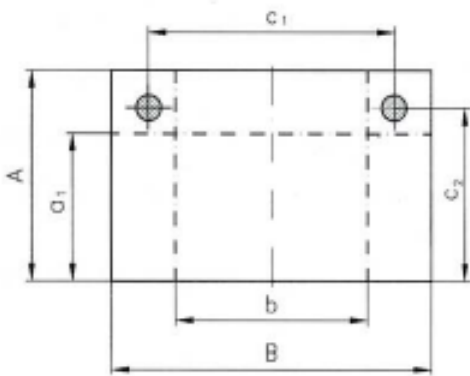

PORTAMATRICES (DIE SET)

47

MATERIAL:
Placas de acero F-114
FORMA DE PEDIDO:
47-0-2530-18

MATERIAL:
Steel CK-45
HOW TO ORDER:
47-0-2530-18

OTRAS MEDIDAS SE
PABRICAN BAJO PEDIDO
(La medida "L" puede ser
cualquiera del catálogo)

OTHER SIZES ON REQUEST
(The measure "L" can be any of
the catalogue)

Tipo Pattern	Montaje Mounting	Medidas Size 250x300	Longitud Columna Pillar Length
47	0	2530	18

EXTERIOR OUTSIDE		SUPERFICIE ÚTIL WORKING SURFACE		c ₁	c ₂	e	e ₁	s	d	d ₁	L								
A	B	b	a ₁																
160	200	80	100	130	125	50	35	45	24	25	160								
	250	130		180															
	300	180		230															
200	200	80	140	130	165	50	35	45	24	25	160								
	250	130		180															
	300	180		230															
	400	280		330															
250	250	115	180	170	210	55	40	50	30	32	180								
	300	165		220															
	400	265		320															
	500	365		420															
300	300	165	230	220	260	55	40	50	30	32	180								
	400	265		320															
	500	365		420															
	600	465		520															
350	350	210	280	270	310	55	40	50	30	32	180								
	400	265		320															
	500	350		275								410	305	60	50	50	40	42	200
	600	450										510							
400	400	250	325	310	355	60	50	50	40	42	200								
	500	350		410															
	600	450		510															
500	500	350	425	410	455	60	50	50	40	42	200								
	600	450		510															