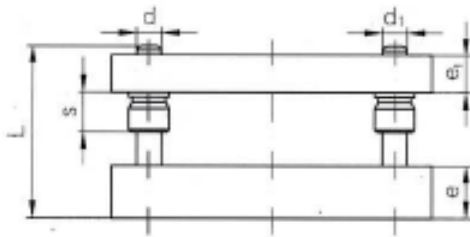

PORTAMATRICES (DIE SET)

47

MATERIAL:
Placas de acero F-114
FORMA DE PEDIDO:
47-0-2530-18

MATERIAL:
Steel CK-45
HOW TO ORDER:
47-0-2530-18

OTRAS MEDIDAS SE
PABRICAN BAJO PEDIDO
(La medida "L" puede ser
cualquiera del catálogo)

OTHER SIZES ON REQUEST
(The measure "L" can be any of
the catalogue)

Tipo Pattern	Montaje Mounting	Medidas Size 250x300	Longitud Columna Pillar Length
47	0	2530	18

EXTERIOR OUTSIDE		SUPERFICIE ÚTIL WORKING SURFACE		c ₁	c ₂	e	e ₁	s	d	d ₁	L								
A	B	b	a ₁																
160	200	80	100	130	125	50	35	45	24	25	160								
	250	130		180															
	300	180		230															
200	200	80	140	130	165	50	35	45	24	25	160								
	250	130		180															
	300	180		230															
	400	280		330															
250	250	115	180	170	210	55	40	50	30	32	180								
	300	165		220															
	400	265		320															
	500	365		420															
300	300	165	230	220	260	55	40	50	30	32	180								
	400	265		320															
	500	365		420															
	600	465		520															
350	350	210	280	270	310	55	40	50	30	32	180								
	400	265		320															
	500	350		275								410	305	60	50	50	40	42	200
	600	450										510							
400	400	250	325	310	355	60	50	50	40	42	200								
	500	350		410															
	600	450		510															
500	500	350	425	410	455	60	50	50	40	42	200								
	600	450		510															